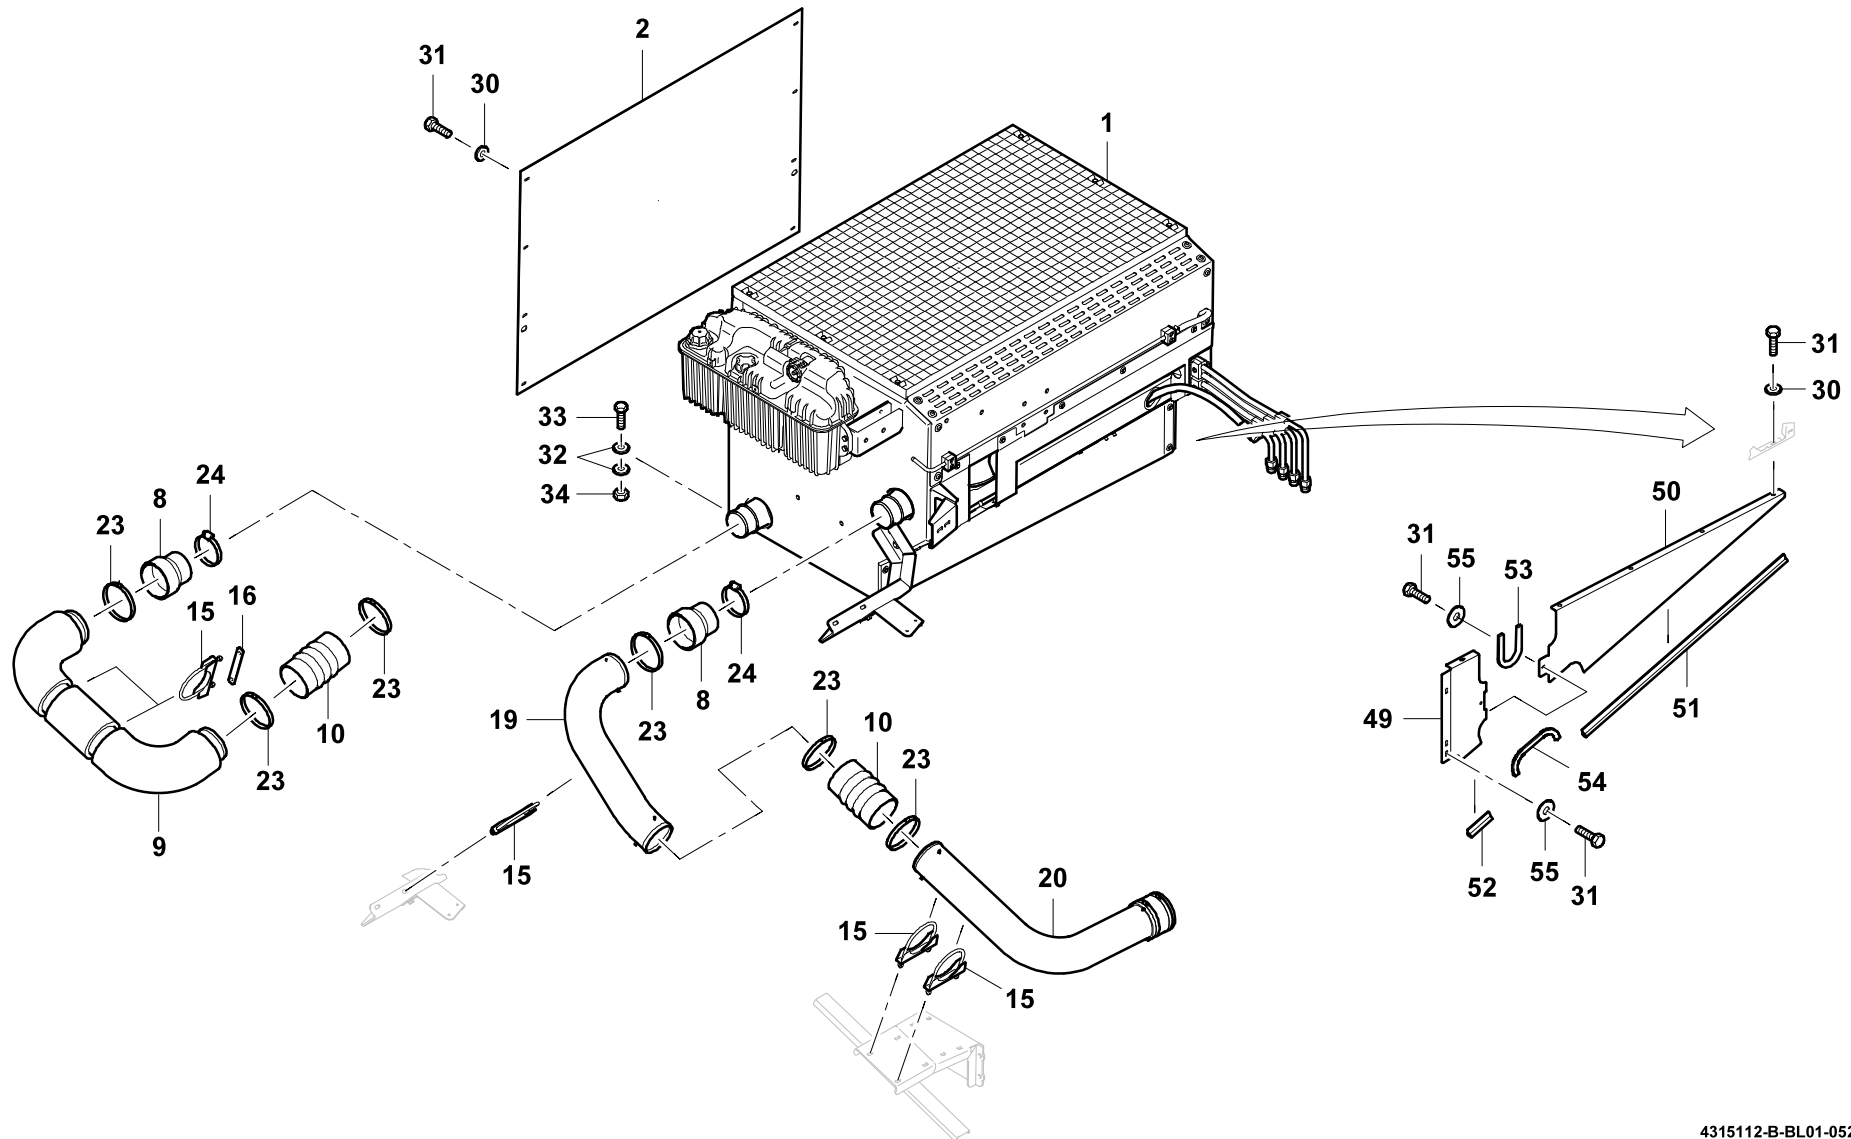

GROVE

EINBAU WASSER-LADELUFTKÜHLER OHNE SEKUNDÄR-WASSERRETARDER
 MOUNTING WATER-CHARGE-AIR COOLER W/O SECONDARY WATER
 RETARDER

BILDTADEL
 PICTORIAL DISPLAY

05.21

4315112-ETL B

1/3

GMK4080-3

GROVE

BILDТАFEL
 PICTORIAL DISPLAY

05.21

4315112-ETL B

3/3

GMK4080-3