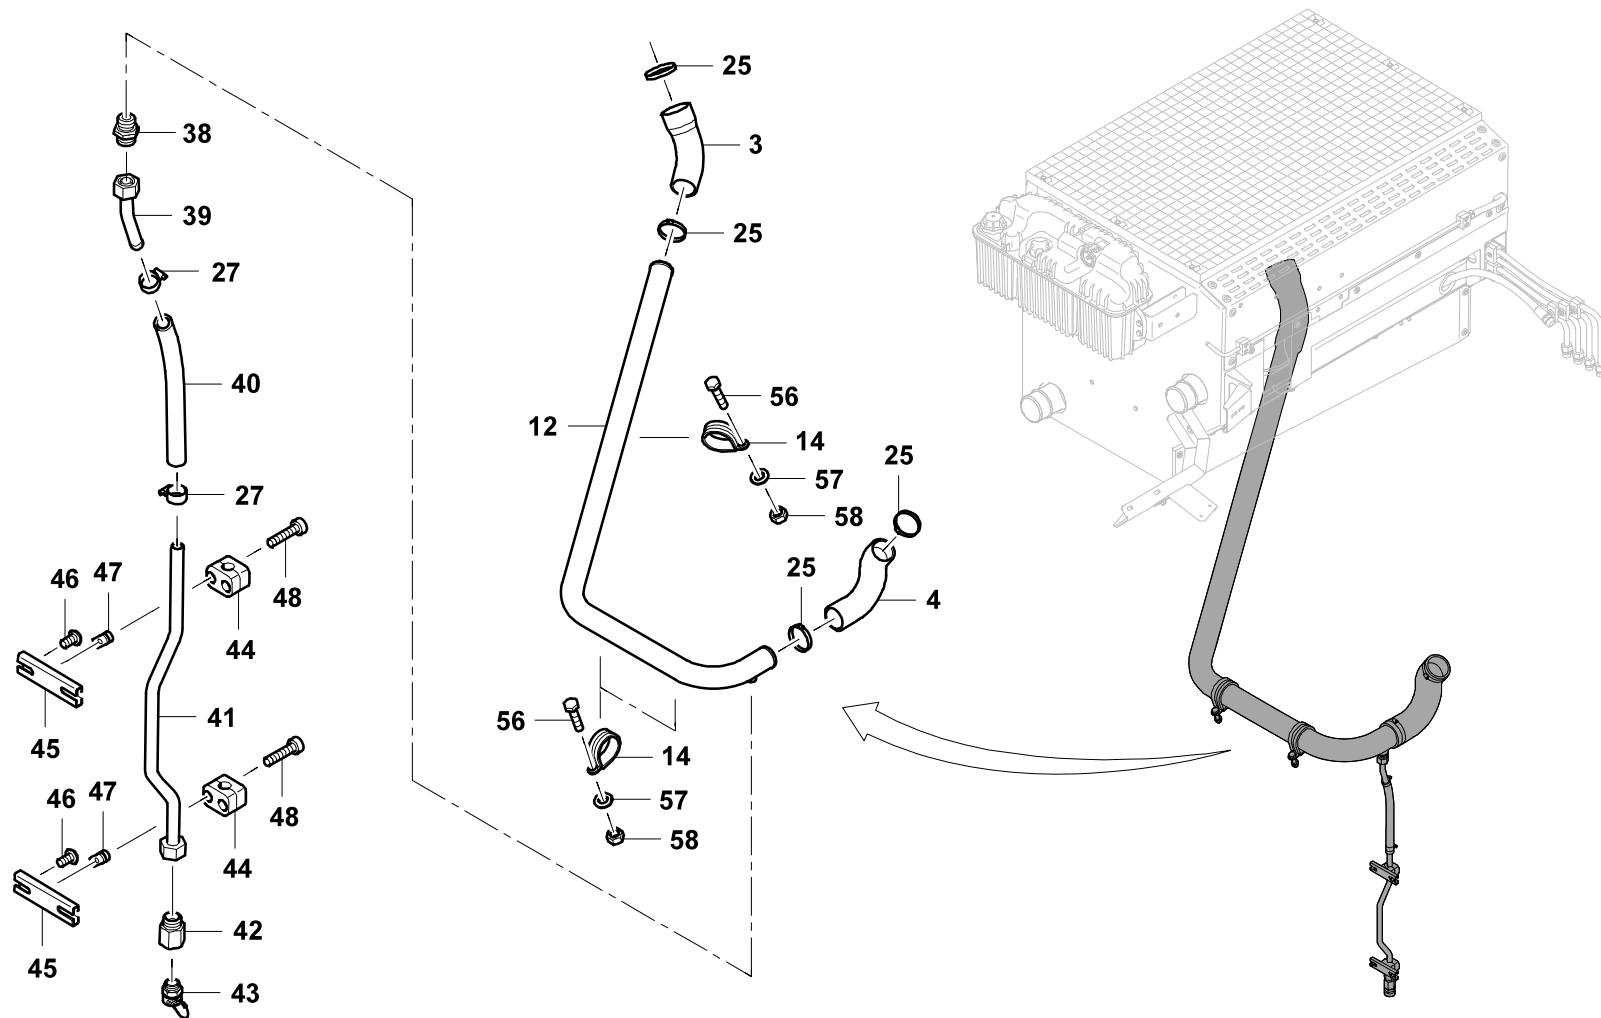

EINBAU WASSER-LADELUFTKÜHLER OHNE SEKUNDÄR-WASSERRETARDER
 MOUNTING WATER-CHARGE-AIR COOLER W/O SECONDARY WATER
 RETARDER

BILDTAFEL
 PICTORIAL DISPLAY

GMK4080-3

05.21

4315112-ETL B

2/3

GROVE

EINBAU WASSER-LADELUFTKÜHLER OHNE SEKUNDÄR-WASSERRETARDER
 MOUNTING WATER-CHARGE-AIR COOLER W/O SECONDARY WATER
 RETARDER

BILDТАFEL
 PICTORIAL DISPLAY

05.21

4315112-ETL B

3/3

GMK4080-3